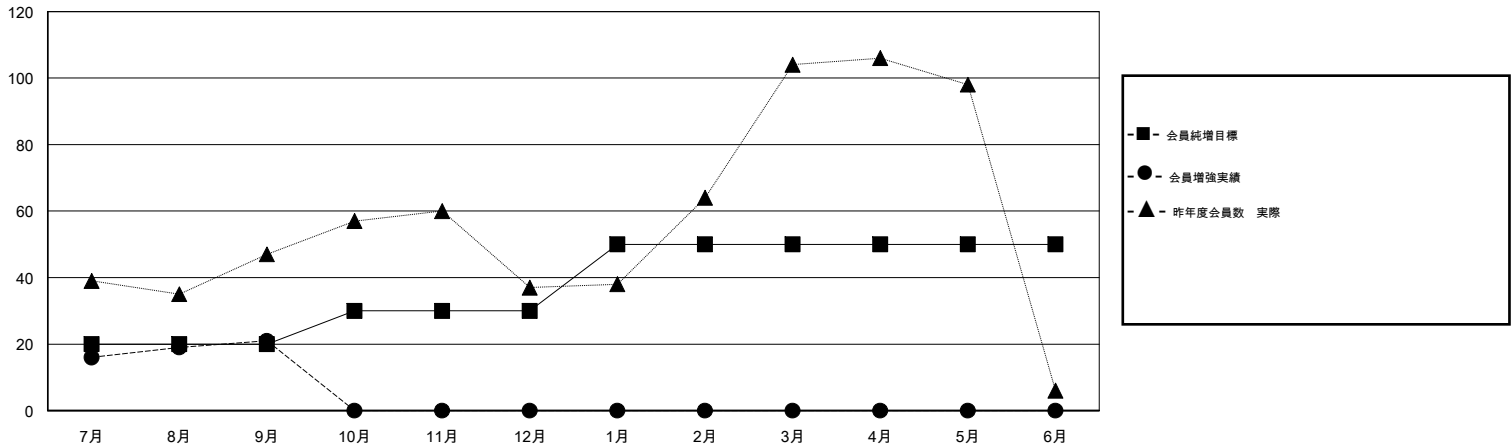

# MONTHLY MEMBERSHIP PROGRESS REPORT

District 332 A

Results as of: 09/30/2017

GMT: MASAYOSHI MARUYAMA, YASUHISA NAKAMURA

地域 JAPAN

GMT会則地域

クラブ			
結果 : 2017-2018			
四半期	新クラブ目標	新クラブ	解散クラブ
7月/8月/9月	0	0	0
10月/11月/12月	0	0	0
1月/2月/3月	0	0	0
4月/5月/6月	1	0	0

名			
結果 : 2017-2018			
四半期	会員純増目標	会員増強実績	退会者(転籍を含む) 実際
7月/8月/9月	20	47	26
10月/11月/12月	10	0	0
1月/2月/3月	20	0	0
4月/5月/6月	0	0	0

新クラブ目標及び実績累計

会員目標及び実績累計

解散クラブ: 0	29 CLUBS OF 62 一名以上の新会員を登録	<b>男女別</b>
退会者		男性 1,652 (76.59%)
物故会員 4		女性 505 (23.41%)
クラブ解散 0		女性%年度目標: 24%
その他 22	<a href="#">会員累計データを見るには、ここをクリック</a>	世帯主/家族会員合計 748
合計 26		国際会費半額の家族会員 402