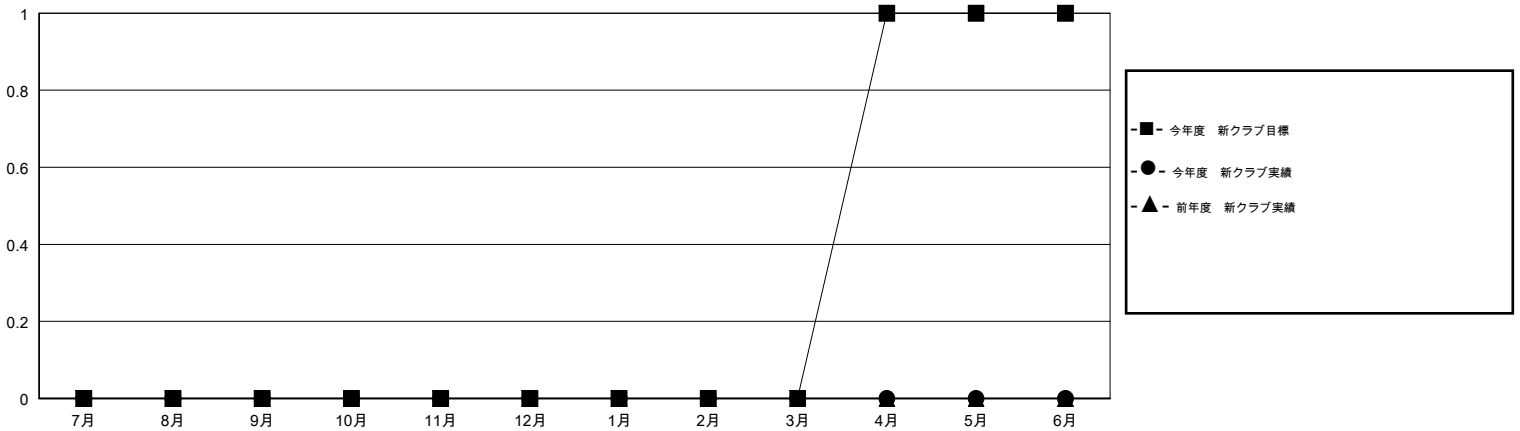

# MONTHLY MEMBERSHIP PROGRESS REPORT

District 332 A

Results as of: 09/30/2017

GMT: MASAYOSHI MARUYAMA, YASUHISA NAKAMURA

地域 JAPAN

GMT会則地域

クラブ			
結果 : 2017-2018			
四半期	新クラブ目標	新クラブ	解散クラブ
7月/8月/9月	0	0	0
10月/11月/12月	0	0	0
1月/2月/3月	0	0	0
4月/5月/6月	1	0	0

名			
結果 : 2017-2018			
四半期	会員純増目標	会員増強実績	退会者(転籍を含む) 実際
7月/8月/9月	20	47	26
10月/11月/12月	10	0	0
1月/2月/3月	20	0	0
4月/5月/6月	0	0	0

新クラブ目標及び実績累計

会員目標及び実績累計

解散クラブ: 0	29 CLUBS OF 62 一名以上の新会員を登録	<b>男女別</b>
退会者		男性 1,652 (76.59%)
物故会員 4		女性 505 (23.41%)
クラブ解散 0		女性%年度目標: 24%
その他 22	<a href="#">会員累計データを見るには、ここをクリック</a>	世帯主/家族会員合計 748
合計 26		国際会費半額の家族会員 402